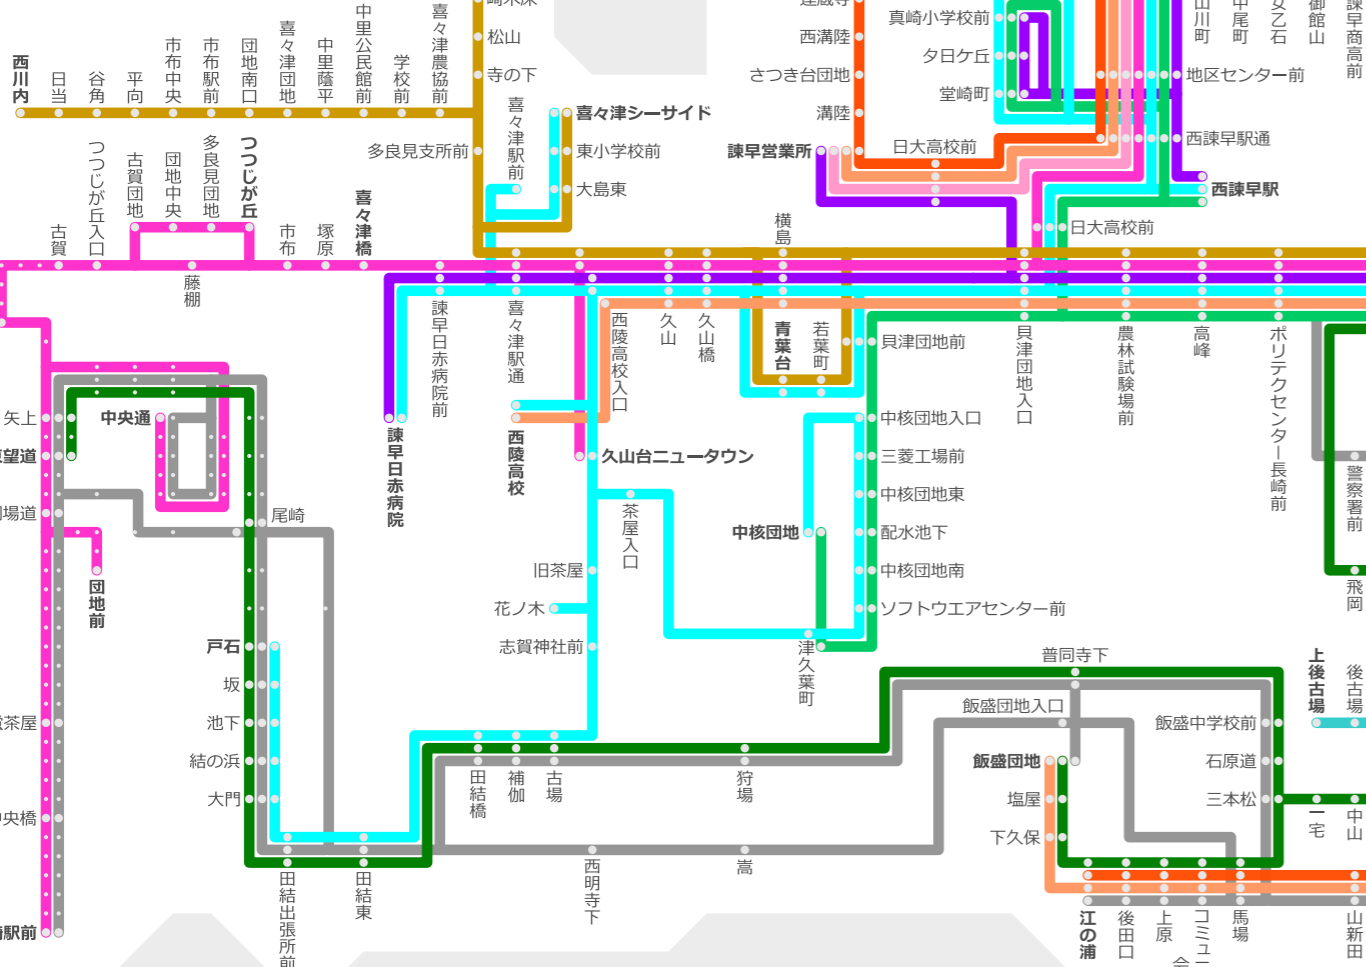

2023年4月現在
諫早市内主要バス路線図
ISAHAYA CITY BUS ROUTE MAP

- | | |
|-----------|--------|
| 諫早・長崎線 | 日の出町線 |
| 有喜線 | 御手水線 |
| 小長井・高来線 | 不知火橋線 |
| 飯盛線 | 富川線 |
| 大村・諫早線 | 夫婦木線 |
| 久山線 | 唐比・森山線 |
| 破籠井・土師野尾線 | 柳原線 |
| 津水線 | 多良見線 |
| 中核団地線 | その他路線 |

小浜・雲仙へ