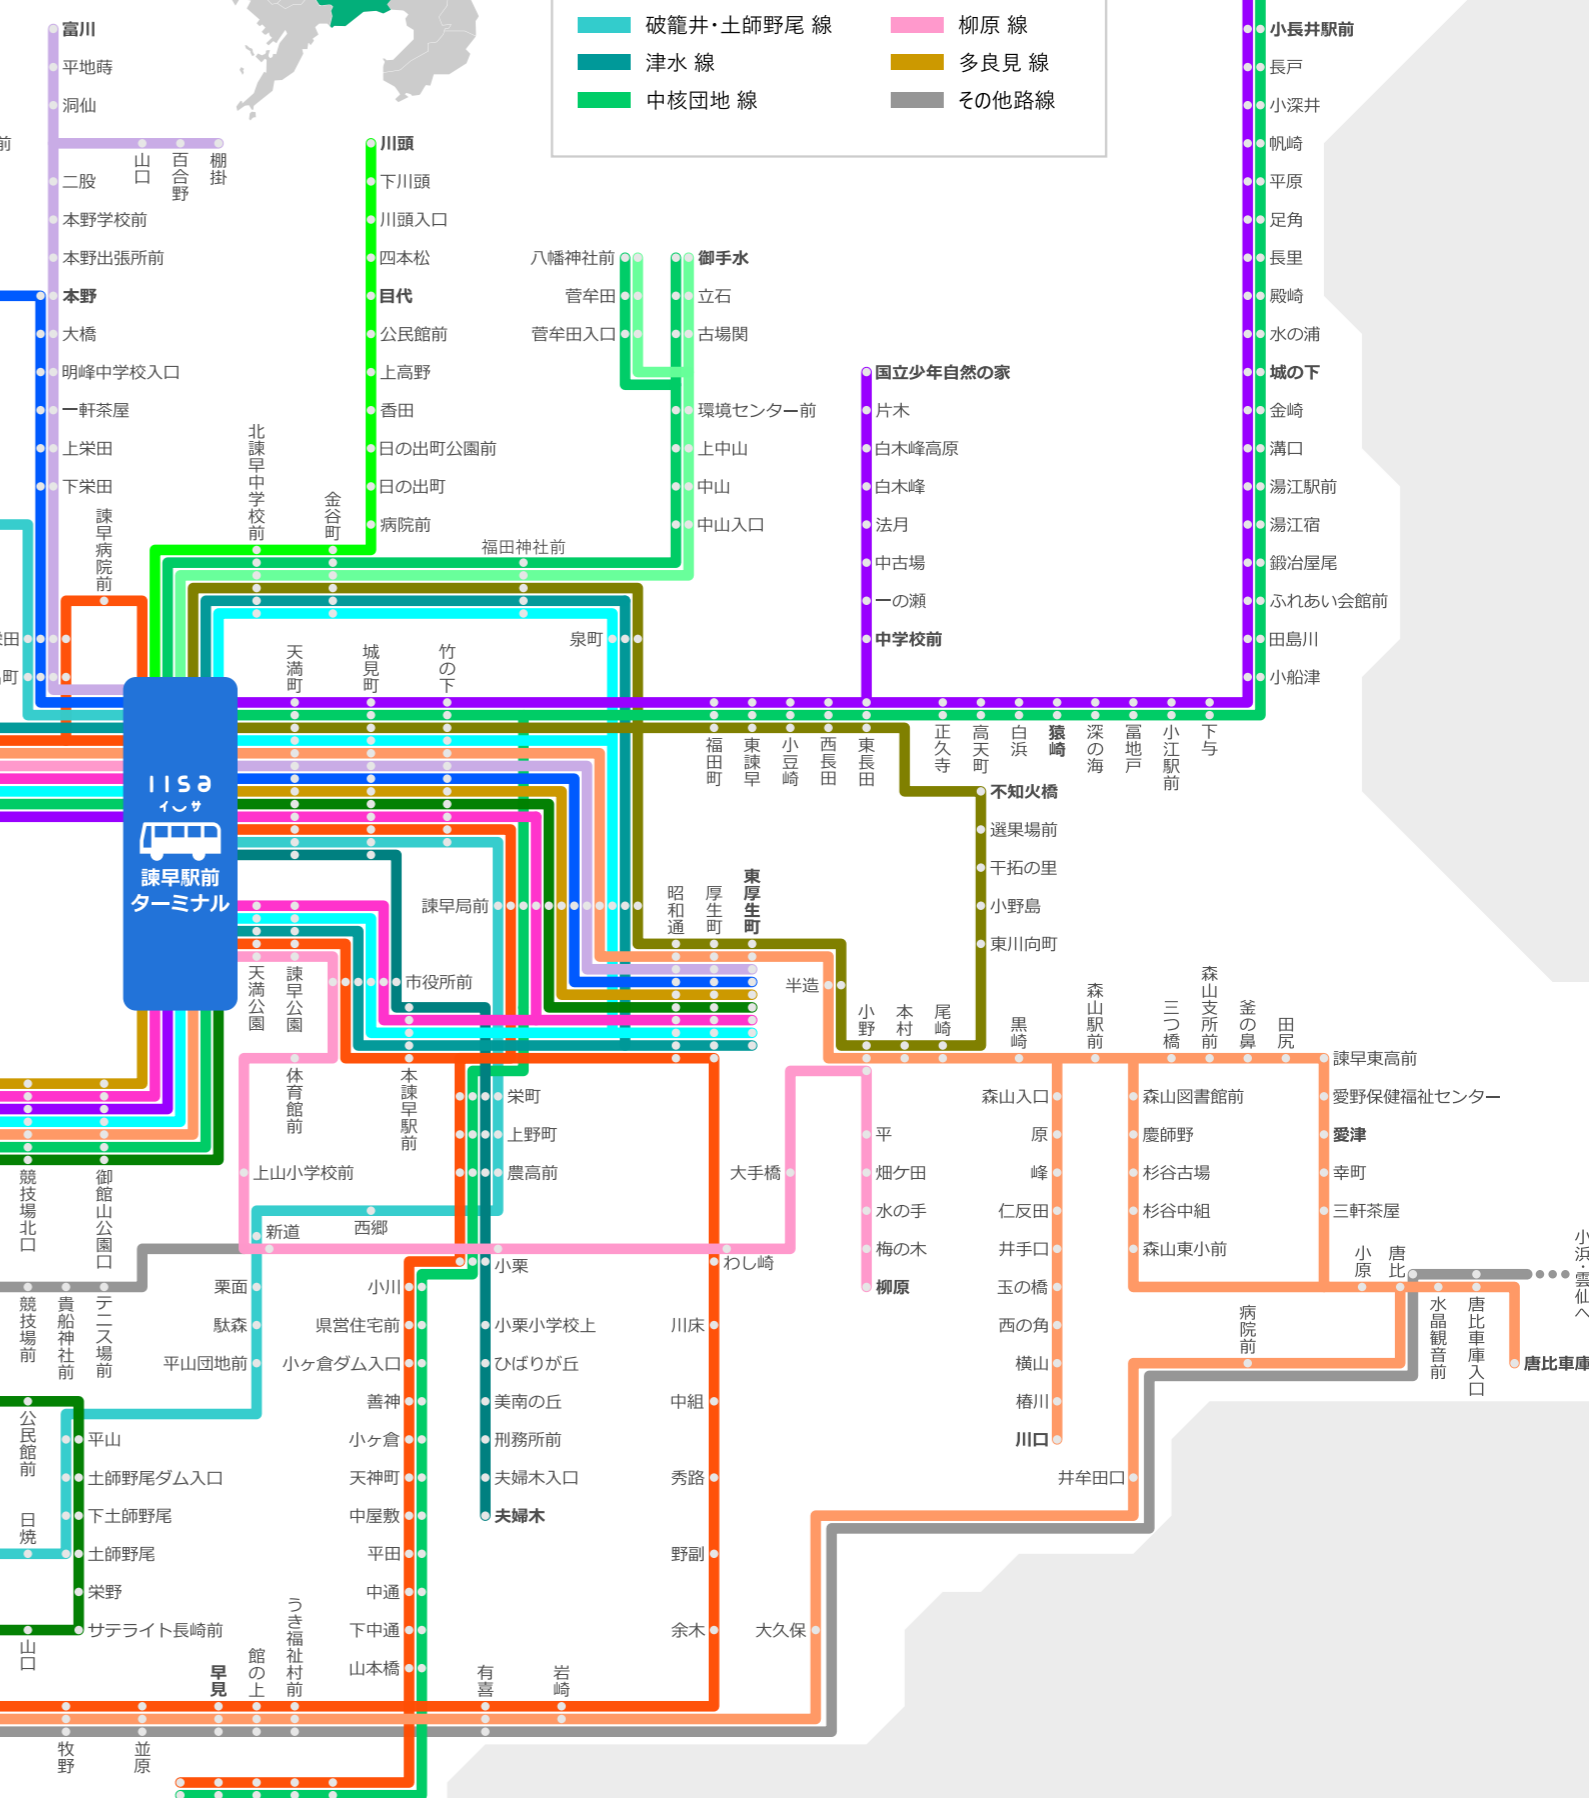

2023年4月現在
諫早市内主要バス路線図
ISAHAYA CITY BUS ROUTE MAP

- | | |
|-----------|--------|
| 諫早・長崎線 | 日の出町線 |
| 有喜線 | 御手水線 |
| 小長井・高来線 | 不知火橋線 |
| 飯盛線 | 富川線 |
| 大村・諫早線 | 夫婦木線 |
| 久山線 | 唐比・森山線 |
| 破籠井・土師野尾線 | 柳原線 |
| 津水線 | 多良見線 |
| 中核団地線 | その他路線 |

小浜・雲仙へ