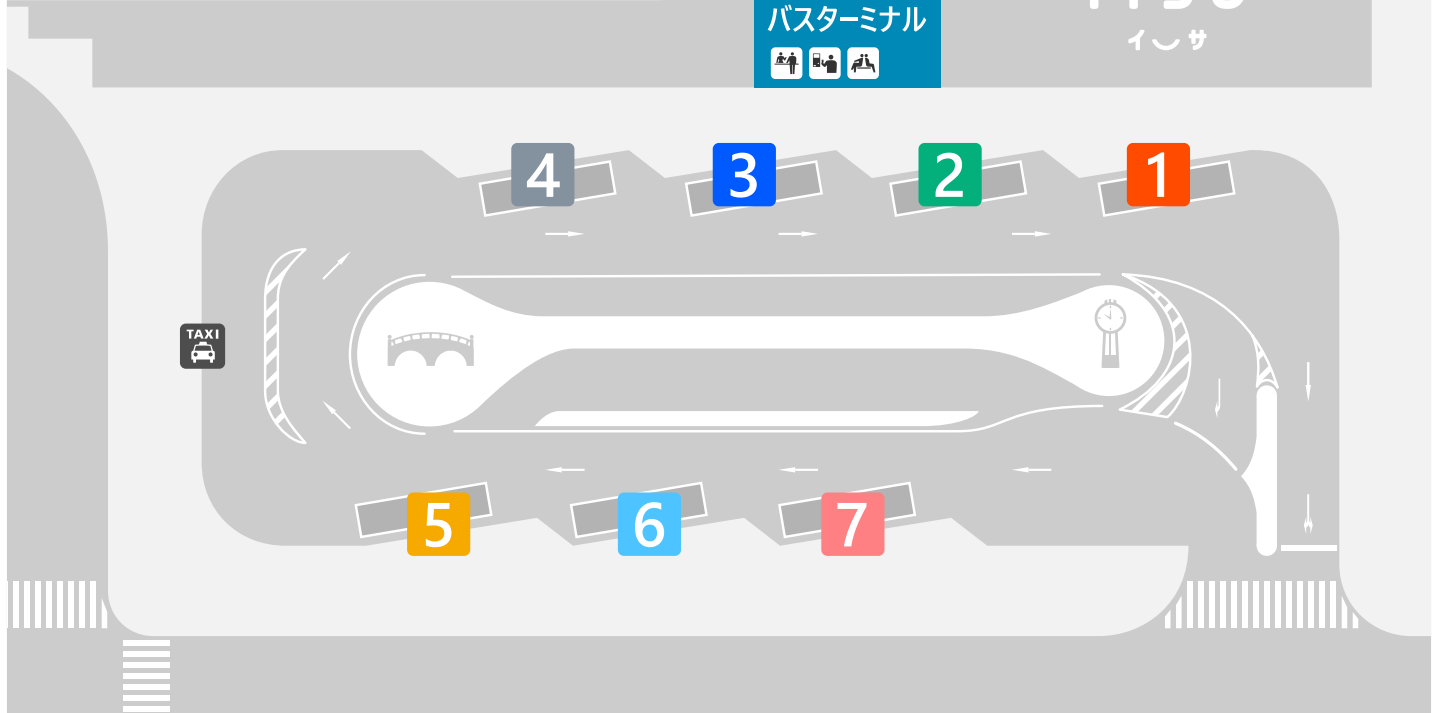

# 諫早バスターミナル バスのりば案内図

諫早駅

1153  
イーサ

バスターミナル

## 1 島原・雲仙・小浜・口之津 方面

- ・島原港
- ・雲仙
- ・小浜
- ・愛野
- ・大屋
- ・口之津
- ・有家

福岡 方面 **高速バス [予約制]**

- ・博多バスターミナル

## 4 降車専用

## 6 有喜・小栗 方面 **竹の下経由**

- ・有喜港 (農高前・小栗・小ヶ倉経由)
- ・上後古場 (農高前・栗面経由)

唐比・森山 方面 **竹の下経由**

- ・唐比車庫 (諫早東高前経由)
- ・唐比車庫 (慶師野経由)
- ・川口 (竹の下経由)

東厚生町 **竹の下経由**